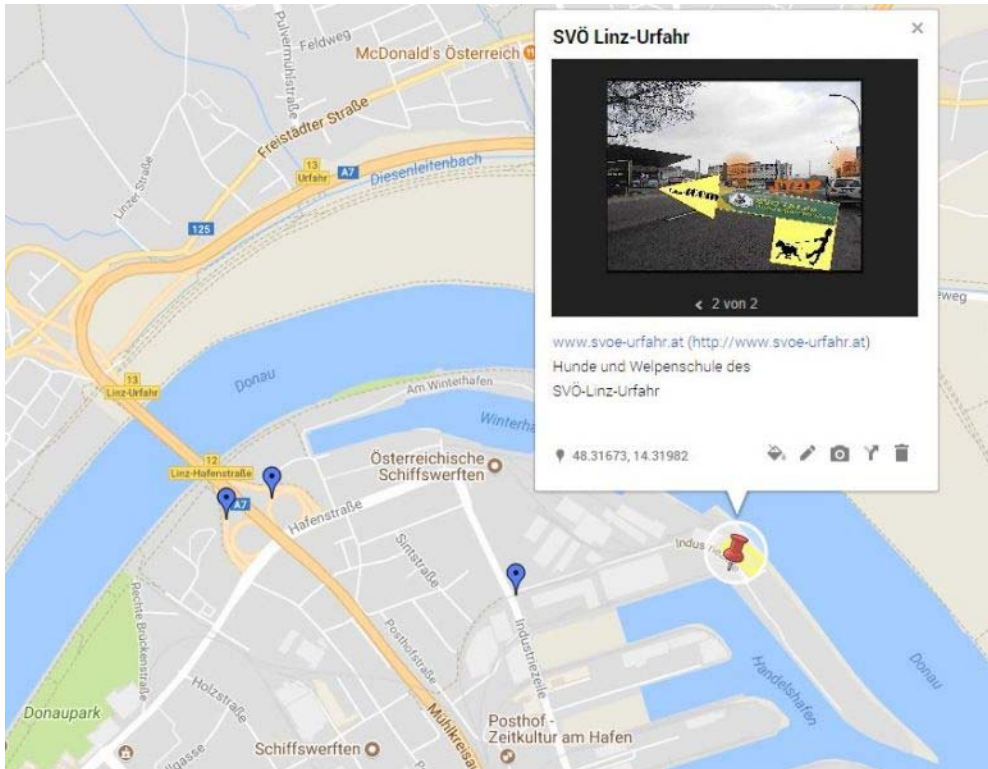

Um zu unserem Vereinsgelände zu kommen, fahren Sie in Linz auf der A7 Abfahrt Hafenstrasse ab und biegen gleich links ein. Fahren Sie gerade aus, bis zu einer 90° Rechtskurve. Nach der Kurve geht es noch circa 200Meter gerade aus, dann biegen Sie kurz vor dem Bahnübergang links ein (Wegweiser: SVÖ Urfahr, Modellflugplatz). Fahren Sie noch circa 400 Meter gerade aus weiter, dann sehen Sie auf der linken Seite nach einer großen Lagerhalle unser Vereinsgelände!

zum vergrößern Bild anklicken

Die folgenden GPS Daten können Sie in Ihr **Navigationssystem** eingeben:

Längengrad: 14°19'9"E

Breitengrad: 48°18'59"N

HDOP: 0.8

So können Sie uns mit Hilfe des **Routenplaners** finden:

zum vergrößern Bild anklicken

Hier gelangen Sie direkt zu Google Maps.

[STARTSEITE](#) [NEWS](#) [UNSER VEREIN](#) [AUSBILDUNG](#) [ANMELDUNGEN](#) [TERMINE](#) [FOTOGALERIE](#) [KONTAKT](#) [LINKS](#)
[ANFAHRT](#)